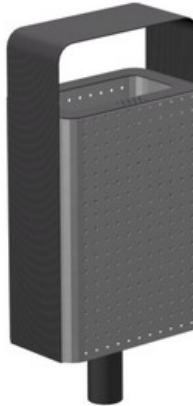

facebook

PMO Mała architektura
Lubię to! Lubisz to.

PMO Mała architektura
fot. Agata Ciołek
Ławka Milo na wystawie
Karolina Zdunek –
Rzeczywistość geometrii.
Więcej na blogu:
<http://www.pmo.com.pl/blog/realizacje/lawki-parkowe-milo-na-wystawie-w-galerii-bardzo-biala.html>
w Galeria Bardzo Biała Warszawa.

Wtyczka społecznościowa Facebooka

Kosz Uno

PMO

Specyfikacje:

- Pojemność: 70 L
Szerokość: 50 cm
Wysokość: 110 cm
Materiały:

1. Stal
2. Blacha ocynkowana

Sposób montażu:

1. do przykręcenia

Tweetnij

Lubię to! 0

Katalog PMO

- Kosze na śmieci
- Kosze beto
- Kosze met
- Stupki parki
- Ławki
- Donice
- Ostony drzew
- Barierki i blokady parkingowe
- Stojaki rowerowe
- Kolekcje mebli miejskich

Ławki parkowe Milo na wystawie w Galerii Bardzo Biała