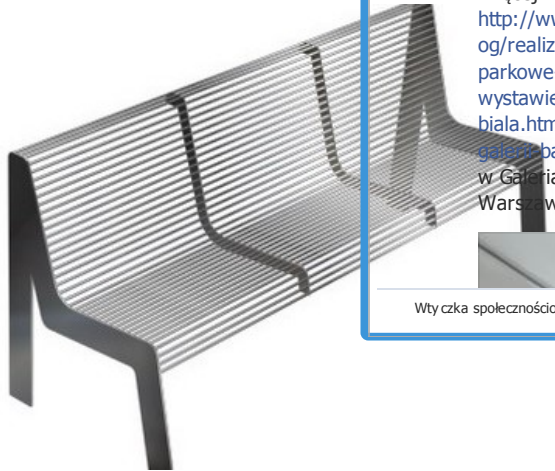

facebook

PMO Mała architektura

Lubię to! Lubisz to.

PMO Mała architektura

fot. Agata Ciołek
Ławka Milo na wystawie
Karolina Zdunek –
Rzeczywistość geometrii.
Więcej na blogu:
<http://www.pmo.com.pl/blog/realizacje/lawki-parkowe-milo-na-wystawie-w-galerii-bardzo-biala.html>
na wystawie w
Galerii Bardzo Biała
Warszawa.

Wtyczka społecznościowa Facebooka

Ławka Buttan jednostronna

PMO

Specyfikacje:

1. Długość: 170 cm
   Szerokość: 72 cm
   Wysokość: 84 cm
   Materiały:

1. Stal

Sposób montażu:

1. do przykręcenia

Tweetnij

Lubię to! 0