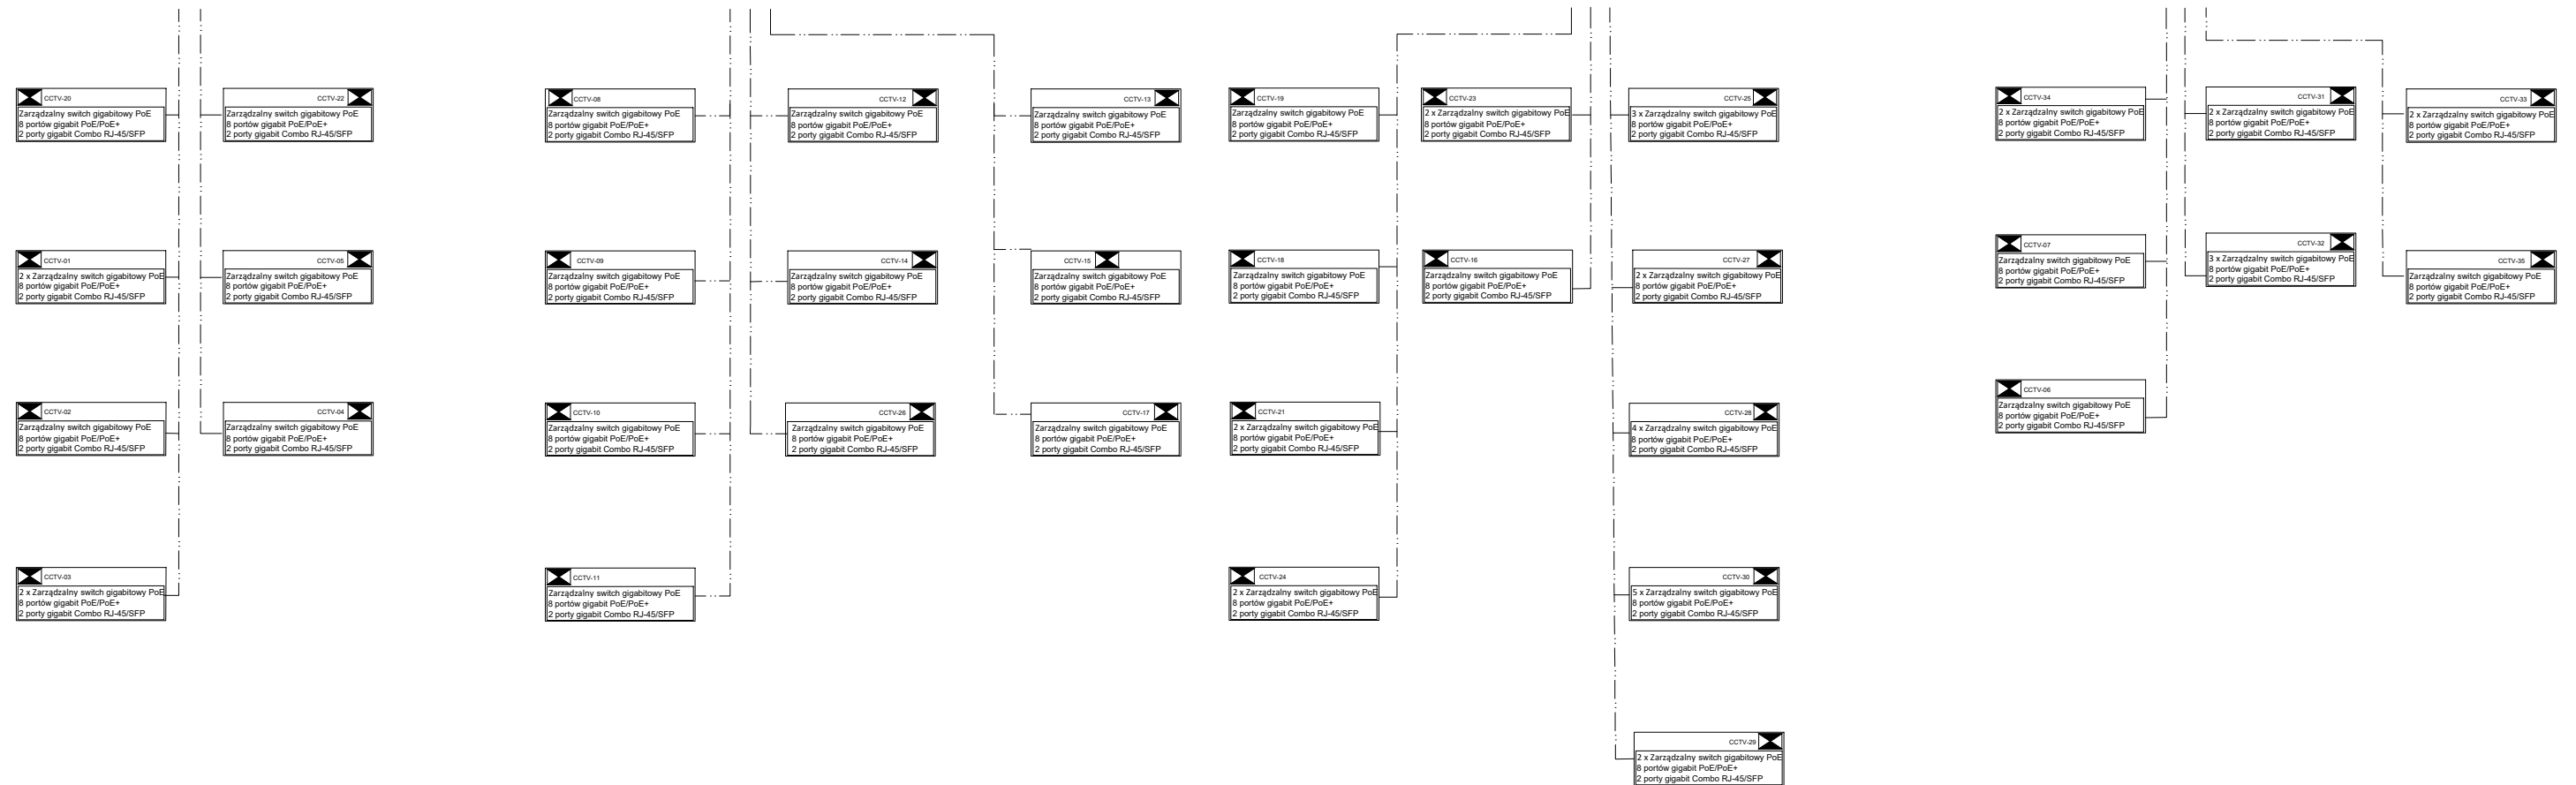

Z RG nn
DPG Grzechotki
obw. nap. gwarantowanego

Z RG nn
DPG Grzechotki
obw. nap. gwarantowanego

----- KYK 5 x 10
----- KYK 5 x 2,5