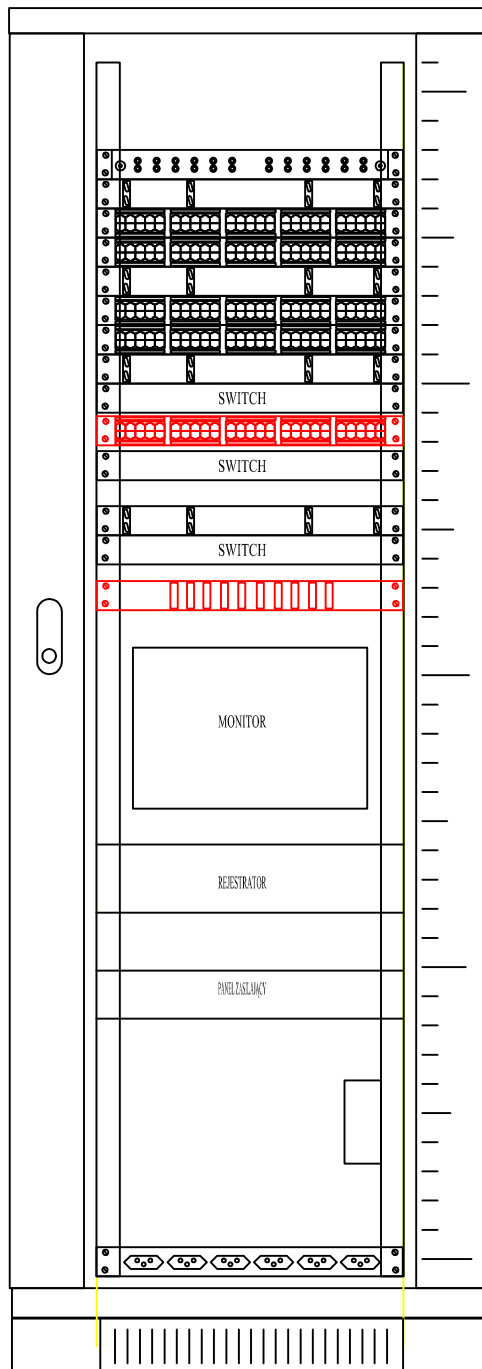

# Wyposażenie i doposażenie szafy dystrybucyjnej GPD 19" 42U

## - I piętro serwerownia Służby Celnej

SZAFKA 42U 19" 600x600

PANEL FO 24xSC  
WIESZAK  
PANEL 6kat. 48xRJ45  
PANEL 6kat. 48xRJ45  
WIESZAK  
PANEL 6kat. 24xRJ45  
PANEL 6kat. 24xRJ45  
WIESZAK  
SWITCH 48-portowy D-link DES-3052  
(TECHNICZNO-ADMINISTRACYJNY)  
**PANEL 6kat. 24xRJ45 (Straż Graniczna)**  
**SWITCH CISCO2960 przenieś z kierunku  
wyjazdowego i doposażyć w port  
światłowodowy**  
WIESZAK  
SWITCH 24-portowy Cisco Catalyst 2960  
(IZBA CELNA)  
**10 x konwerter optyczny dla systemu CCTV,  
KD i SSWIN (IZBA CELNA) + zasilacz**