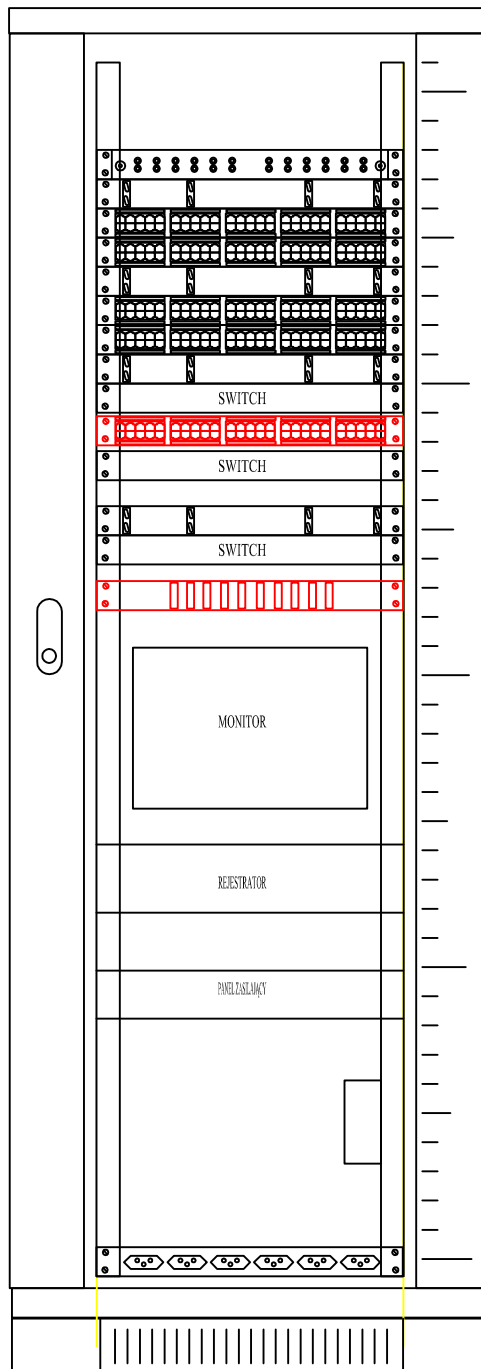

# Wyposażenie i doposażenie szafy dystrybucyjnej GPD 19" 42U

## - I piętro serwerownia Służby Celnej

SZAFKA 42U 19" 600x600

PANEL FO 24xSC  
WIESZAK  
PANEL 6kat. 48xRJ45  
PANEL 6kat. 48xRJ45  
WIESZAK  
PANEL 6kat. 24xRJ45  
PANEL 6kat. 24xRJ45  
WIESZAK  
SWITCH 48-portowy D-link DES-3052  
(TECHNICZNO-ADMINISTRACYJNY)  
PANEL 6kat. 24xRJ45 (Straż Graniczna)  
SWITCH CISCO2960 przenieś z kierunku  
wyjazdowego i doposażyć w port  
światłowodowy  
WIESZAK  
SWITCH 24-portowy Cisco Catalyst 2960  
(IZBA CELNA)  
10 x konwerter optyczny dla systemu CCTV,  
KD I SSWIN (IZBA CELNA) + zasilacz