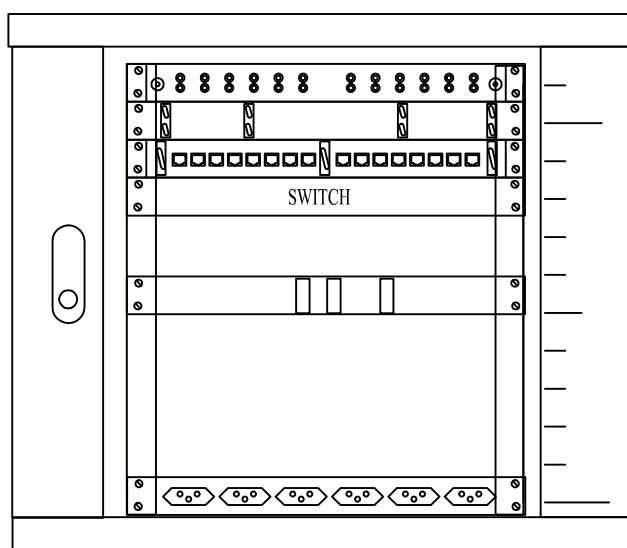

Wyposażenie szafy dystrybucyjnej dla Straży Granicznej 15U - I piętro serwerownia Służby Celnej

PANEL ŚWIATŁOWODOWY 8xSC
WIESZAK

PANEL 12xRJ45

SWICH 12-PORTOWY CISCO CATALYST
3750G + port światłowodowy

2 x konwerter optyczny dla systemu CCTV
+ zasilacz

LISTWA ZASILAJĄCA

PRACOWNIA PROJEKTOWA " AKON "		BRANŻA:	TELETECH
10 - 672 OLSZTYN UL. ELBLĄSKA 125		SKALA:	1:100
OBIEKT:	MODERNIZACJA DPG	DATA:	04.2011
ADRES:	DROGOWE PRZEJŚCIE GRANICZNE W GRONOWIE	NR RYS.:	
TEMAT:	SZAFY PPD 15U W BUD. TECH-ADM DLA STRAŻY	PROJ. BUDOWLANY	
PROJEKTANT:	mgr inż. Tadeusz Runiewicz	Upr. bud. nr:	
SPRAWDZAJĄCY:	inż. Jarstaw Kukliński	Upr. bud. nr:	
OPRACOWAŁ:	Tadeusz Runiewicz	Upr. bud. nr:	