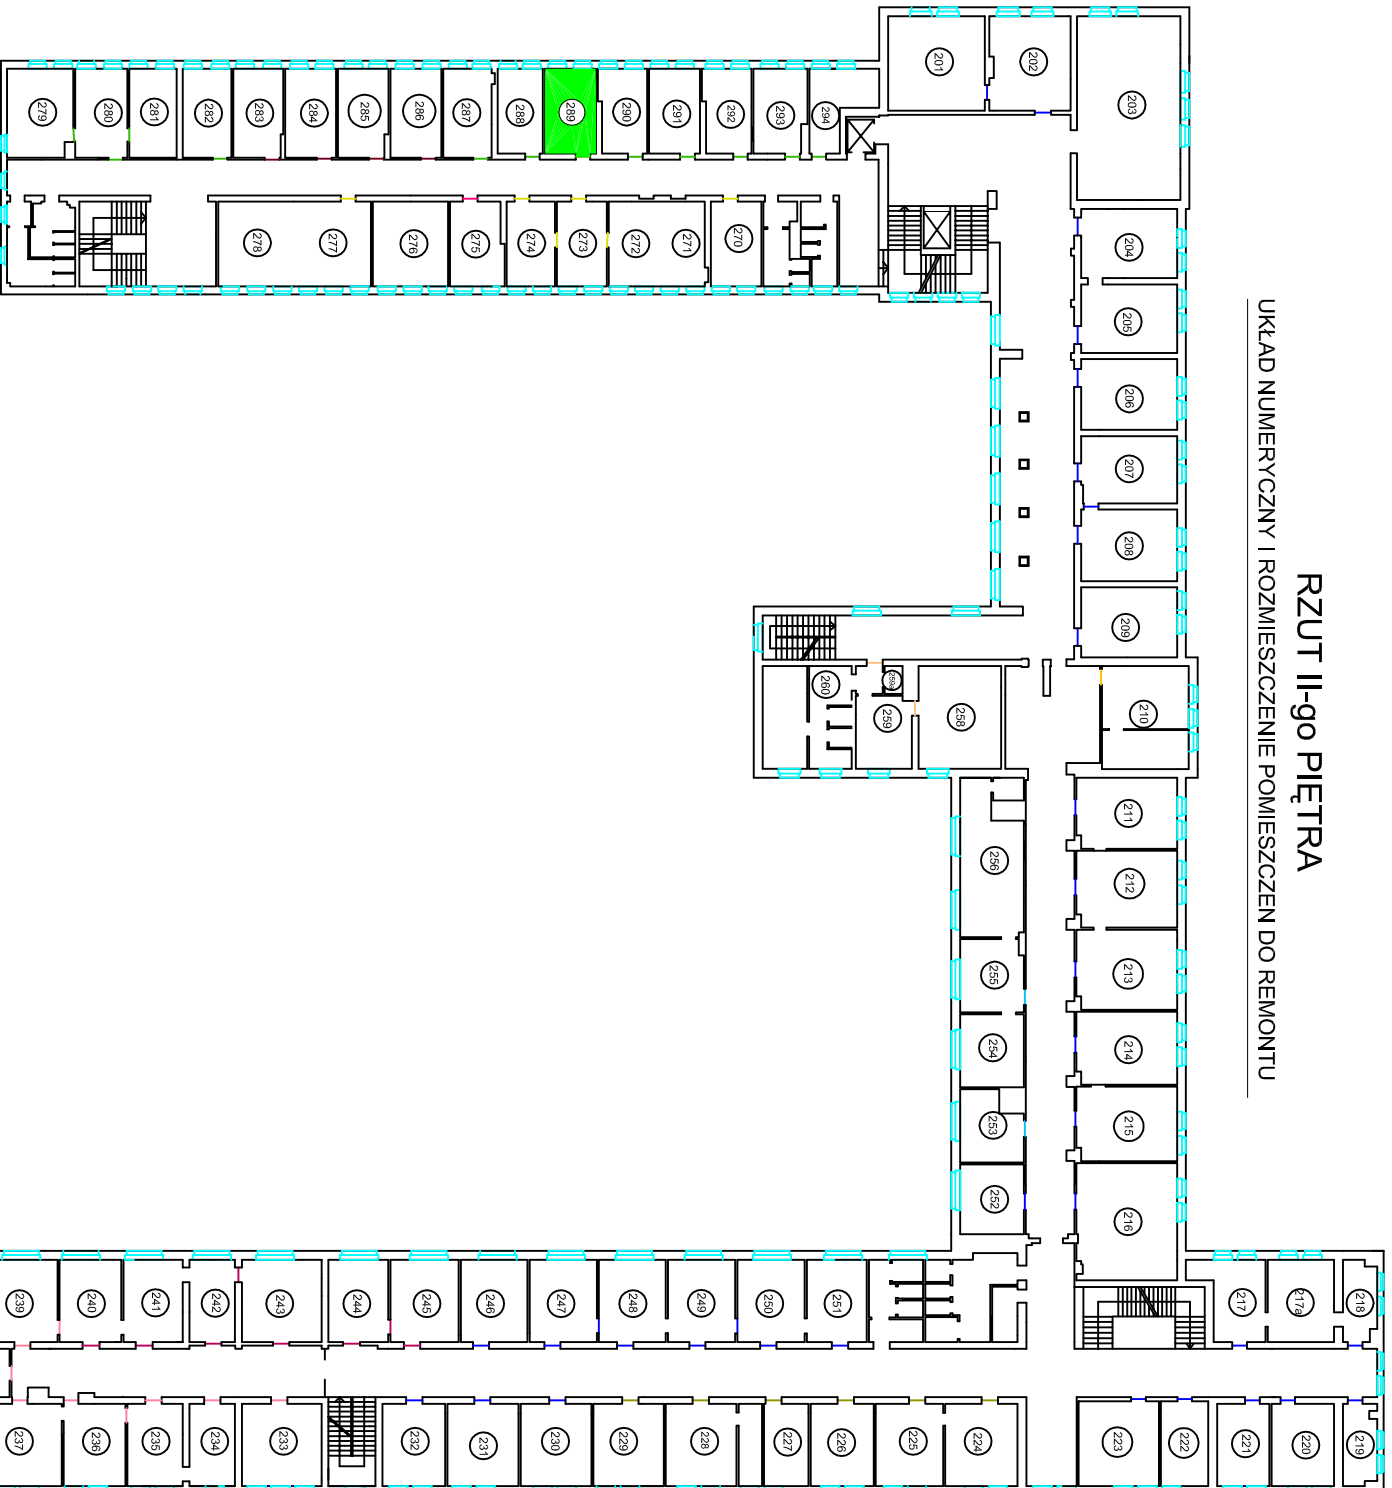

# RZUT II-go PIĘTRA

UKŁAD NUMERYCZNY I ROZMIESZCZENIE POMIESZCZEN DO REMONTU

LEGENDA:

 POMIESZCZENIA DO REMONTU

RZUT II-go PIĘTRA

układ numeryczny

wyk. Biuro Obsługi Urzędu Nr rys. 4