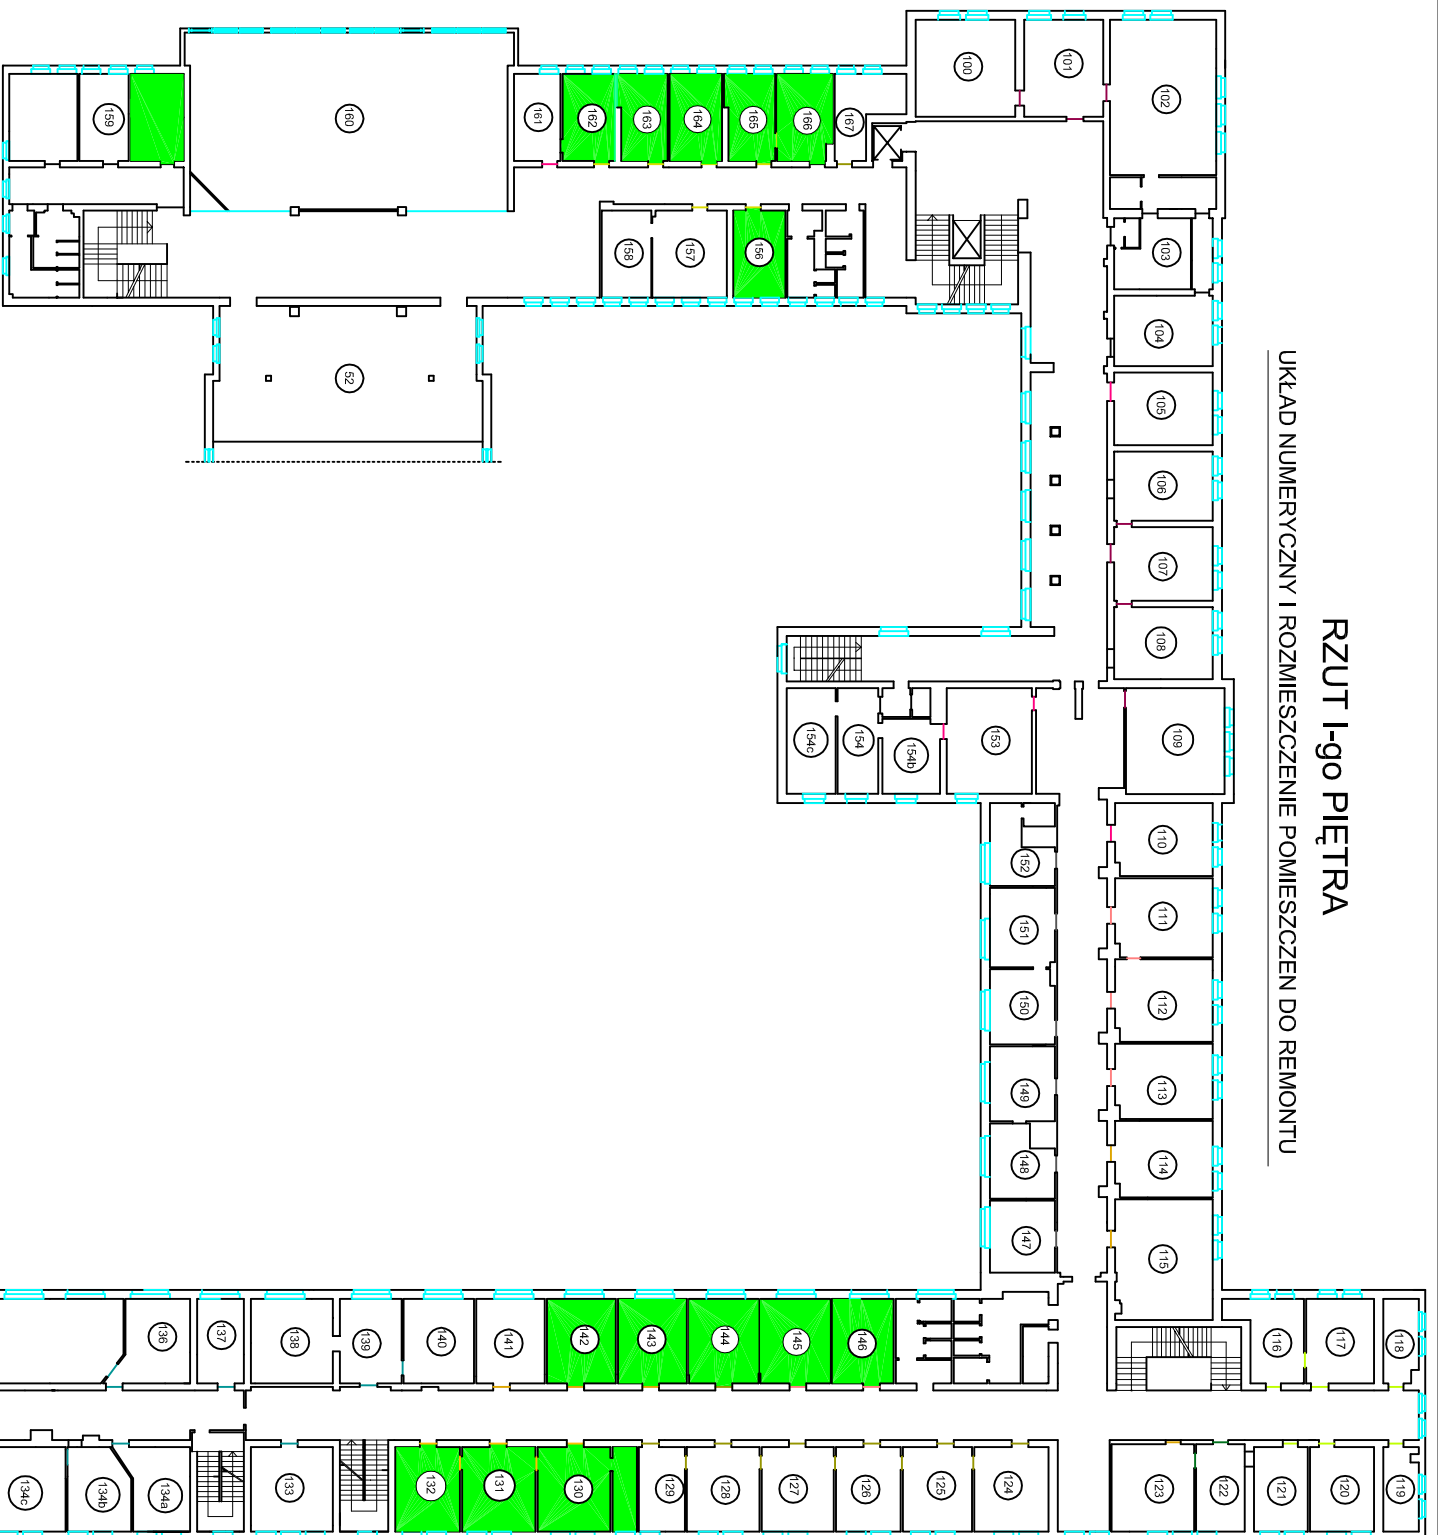

RZUT I-go PIĘTRA

UKŁAD NUMERYCZNY I ROZMIESZCZENIE POMIESZCZEN DO REMONTU

LEGENDA:

 POMIESZCZENIA DO REMONTU

RZUT I-go PIĘTRA

układ numeryczny

wyk. Biuro Obsługi Urzędu Nr rys. 3