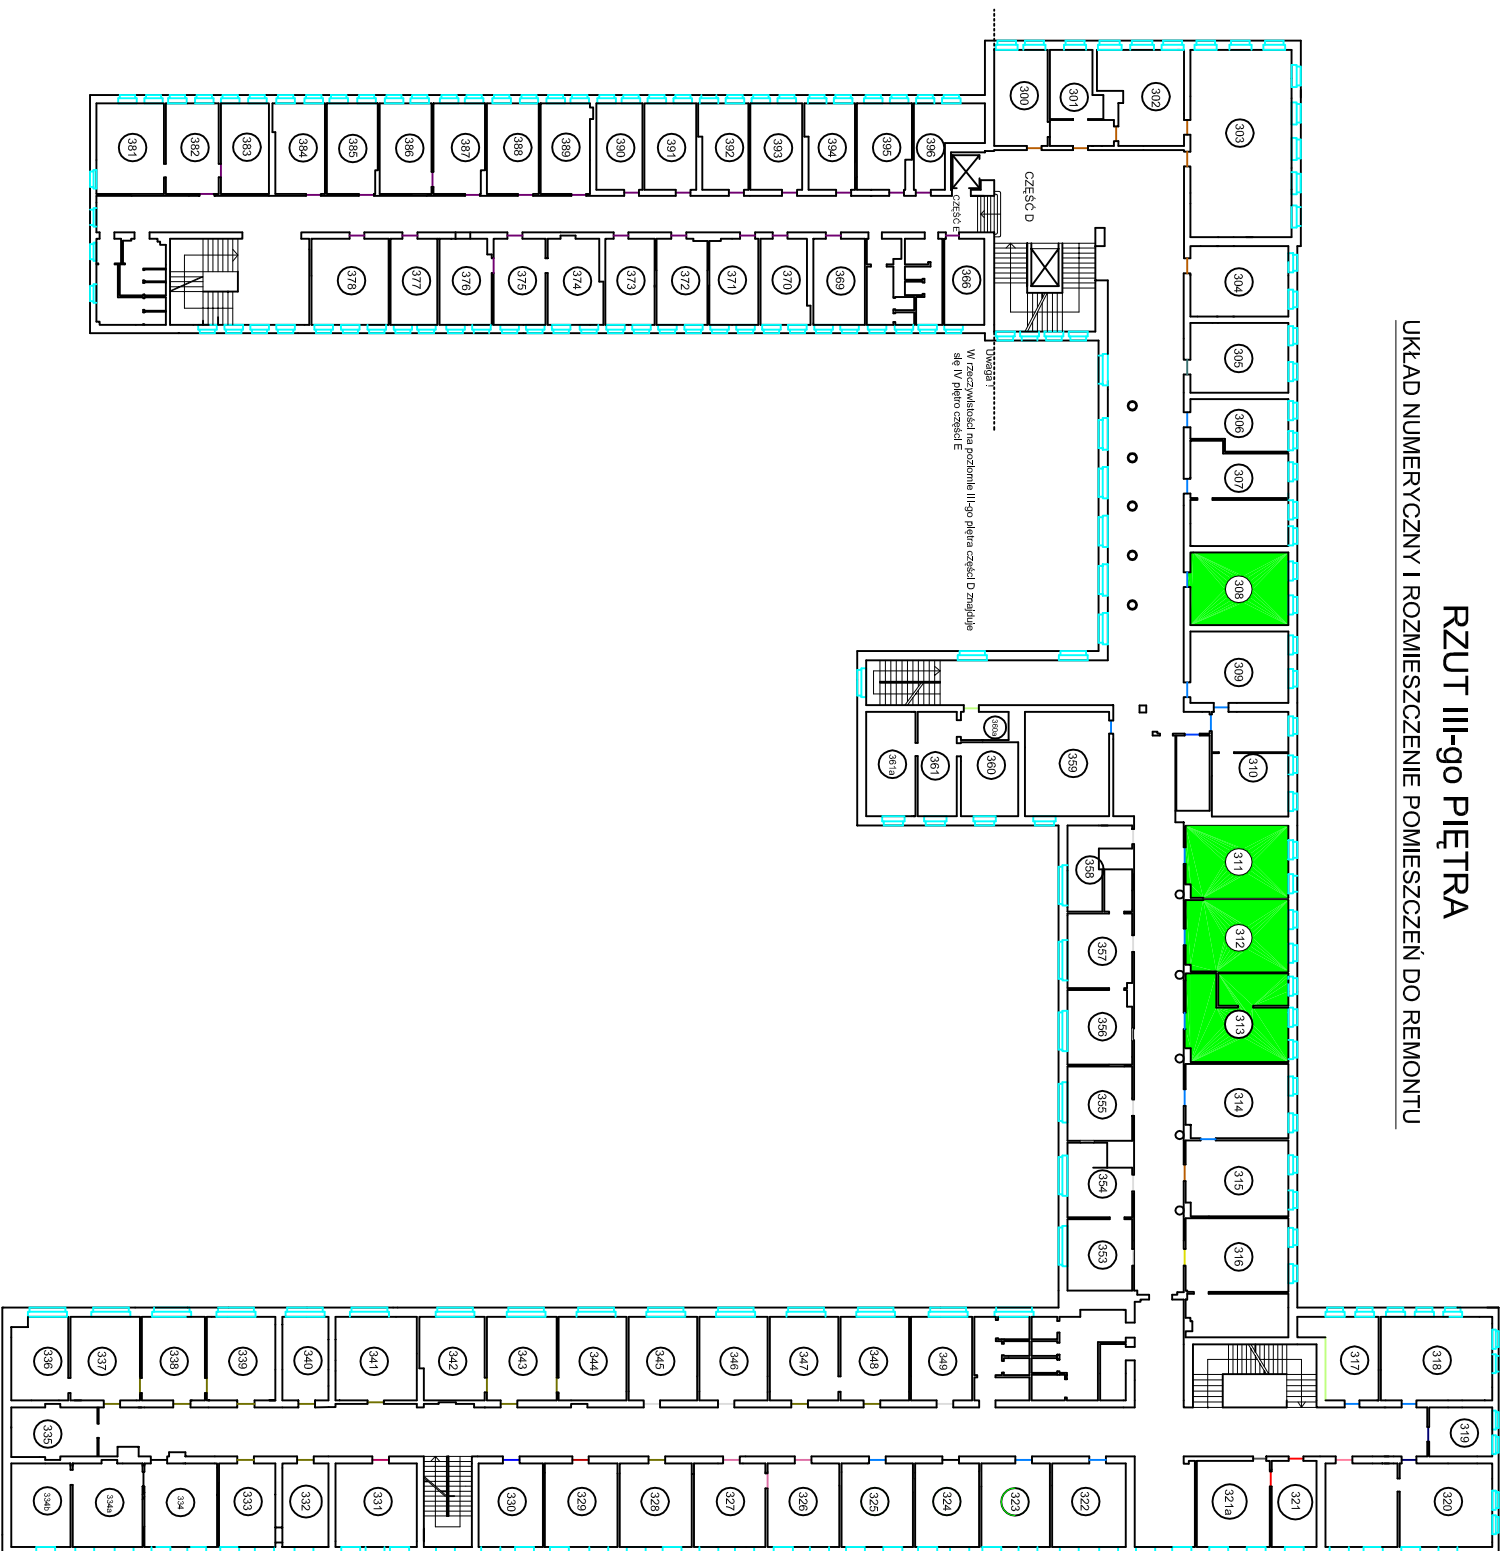

RZUT III-go PIĘTRA

UKŁAD NUMERYCZNY I ROZMIESZCZENIE POMIESZCZEŃ DO REMONTU

LEGENDA:

POMIESZCZENIA DO REMONTU

RZUT III-go PIĘTRA

układ numeryczny

wyk. Biuro Obsługi Urzędu Nr rys. 5